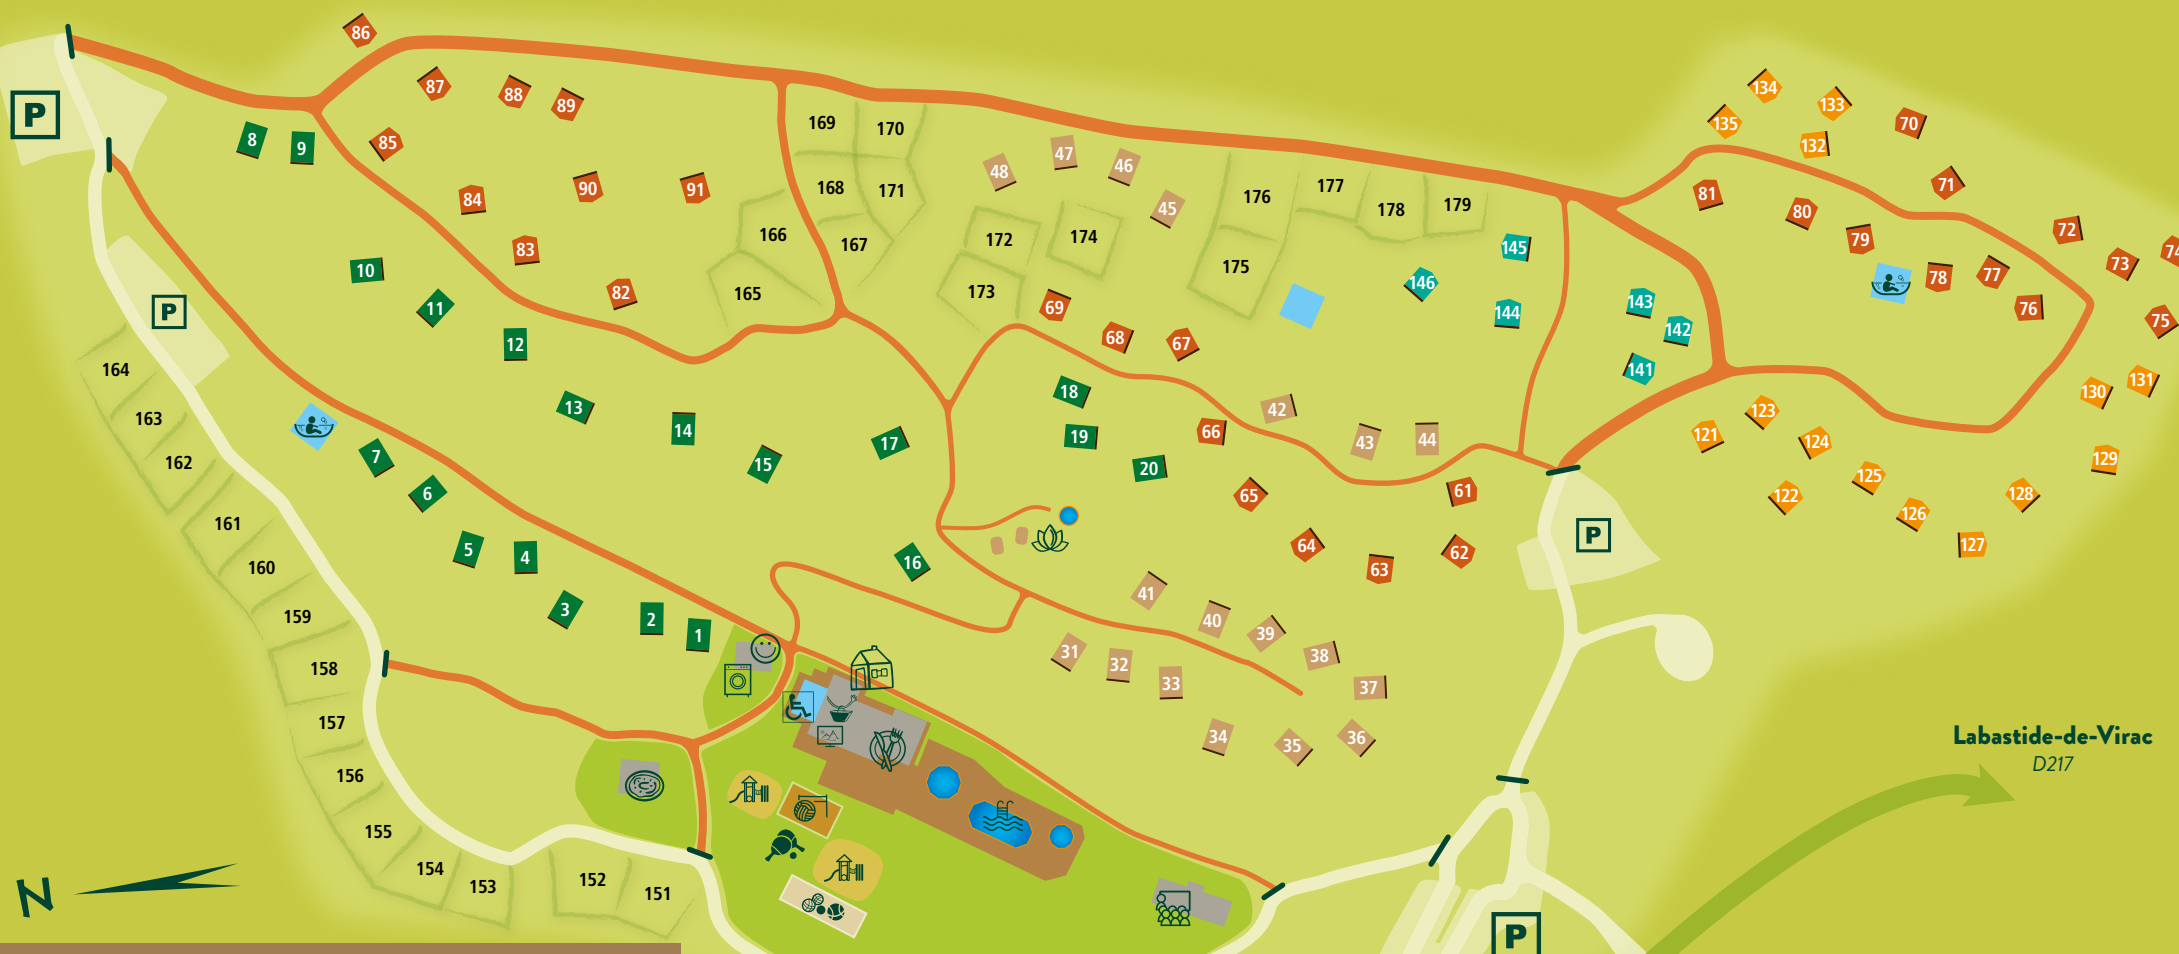

## sub-ardèche

### VILLAGES

- |  |  |  |
|--|--|--|
| Accueil<br><i>Reception</i>                    | Bureau des guides<br><i>Guides' office</i> | Salle d'eau<br><i>Sanitary</i>             |
| Salle de vie - Resto<br><i>Restaurant</i>      | Spa forestier<br><i>Forest spa</i>         | Salle d'eau bébé<br><i>Baby's bathroom</i> |
| Salle de jeux / TV<br><i>TV and games room</i> | Espace séminaire<br><i>Meeting room</i>    | Bonaventure                                |
| Epicerie "dépannage"<br><i>Grocery</i>         | Aire de jeux<br><i>Playground</i>          | Canadienne                                 |
| Four à pizza<br><i>Pizza</i>                   | Ping-pong                                  | Trappeur                                   |
| Piscine<br><i>Swimming-pool</i>                | Pétanque                                   | Cahutte                                    |
| Lavoir<br><i>Laundry room</i>                  | Volley                                     | Cabane                                     |
|  | Tir à l'arc<br><i>Archery</i>              | 50<br><i>Emplacement Pitch</i>             |
|  |  | Poubelles et tri<br><i>Garbage area</i>    |

Salavas  
Vallon-Pont-d'Arc  
Pont d'Arc - Gorges de l'Ardèche

Vagnas centre village  
Barjac  
D579

Labastide-de-Virac  
D217