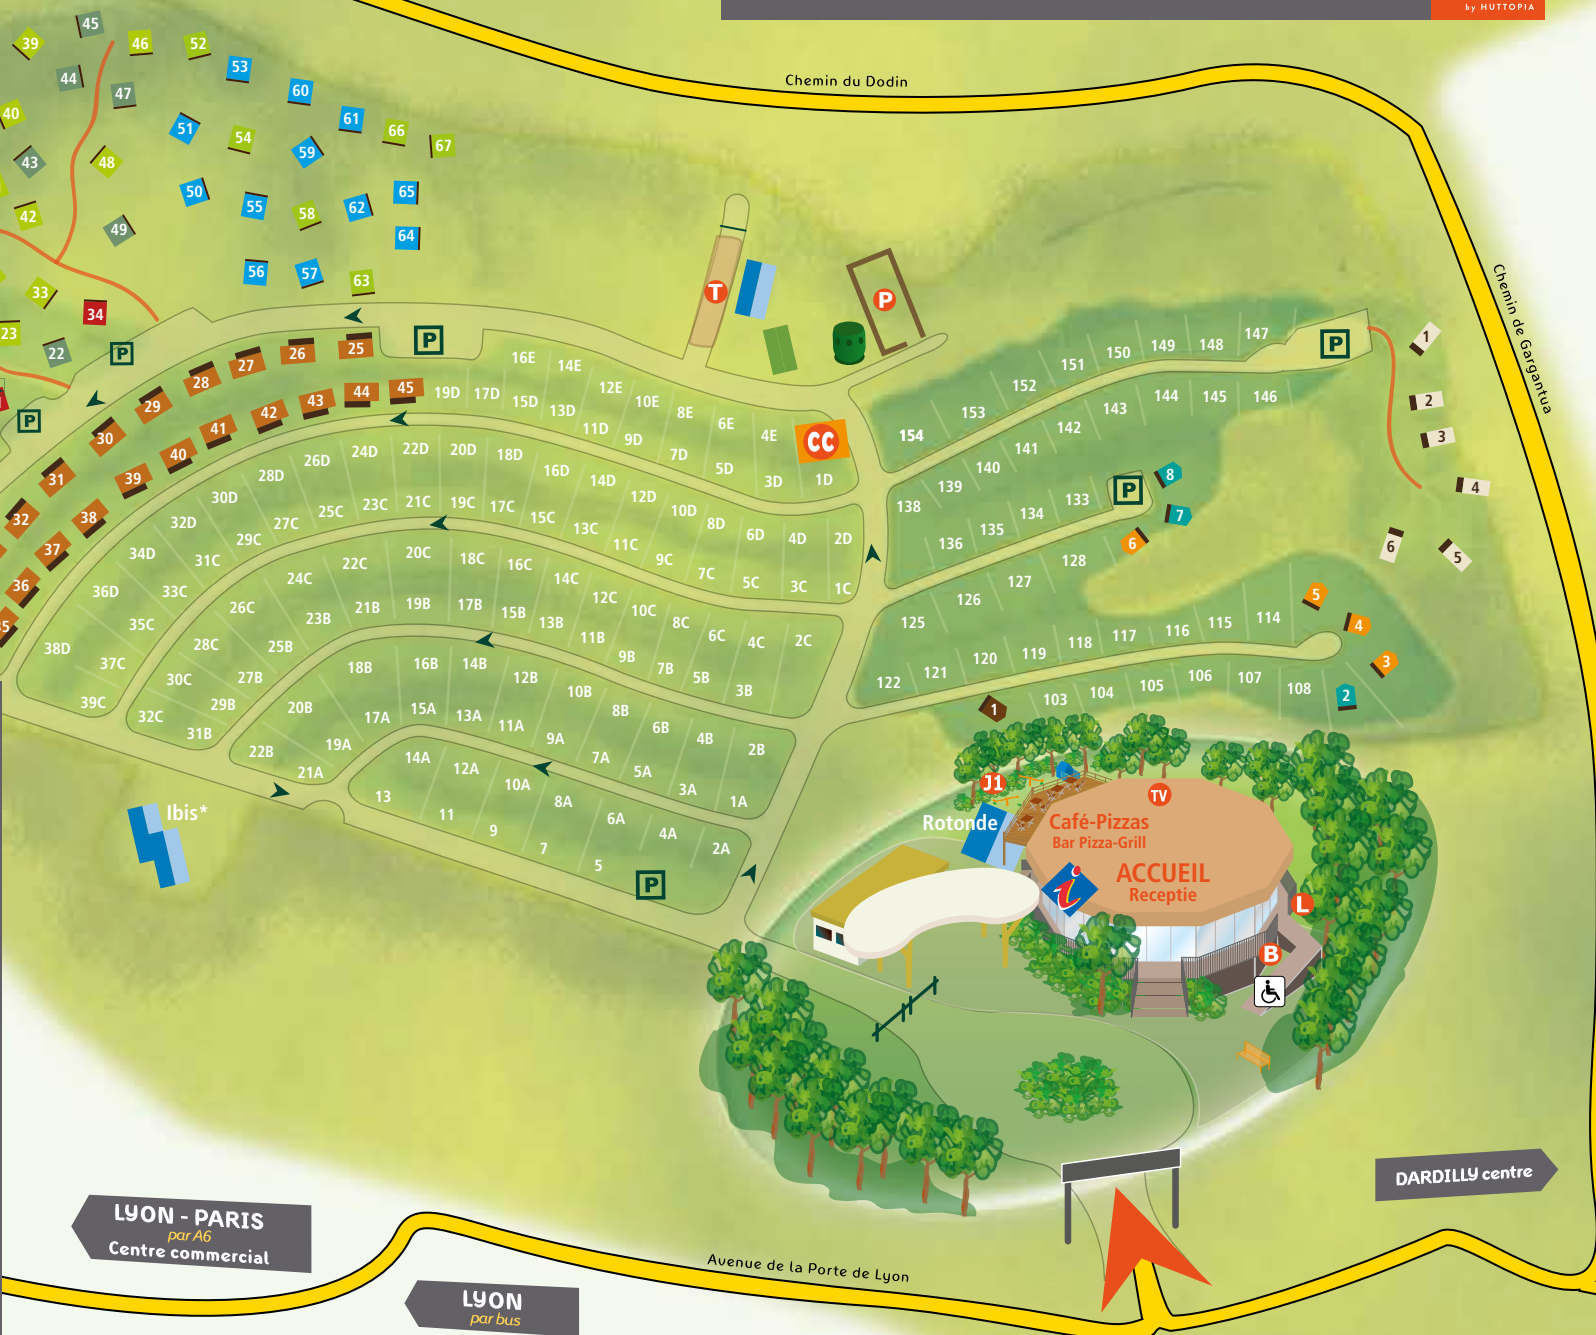

CAMPING DE LYON

CITY KAMP
by HUTTOPIA

Piscine
Zwembad

J2

Chemin du Dodin

Chemin de Gargantua

TV TV Salle de jeux	TV - speelruimte
L Laverie	Wasserette
B Espace bébé	Babyruimte
J Aire de jeux	Speelplaats
P Poubelles, tri sélectif	Vuilnisbakken - Afvalscheiding
T Terrain de pétanque	Jeu de boules terrein
CC Borne camping-car eau + vidange	Camper service plaats water + afvoer

Mobile-home Vancouver Vancouver Stacaravan	Chalet Ottawa
Mobile-home Montréal Montréal Stacaravan	Chalet Évasion
Tente Classic 4 Classic 4 tent	Tente Classic 5 Classic 5 tent
Mobile-home Stacaravan	Tente Zénith Zenith tent
Roulotte	Sanitaire Sanitairegebouwen
Gypsy Caravan Emplacement Campeerplaats	

10

*Sanitaire Ibis fermé en basse saison
*Sanitairegebouwen Ibis gesloten in het laagseizoen

LYON - PARIS
par A6
Centre commercial

LYON
par bus

Rotonde

Café-Pizzas
Bar Pizza-Grill

ACCUEIL
Receptie

DARDILLY centre

Avenue de la Porte de Lyon