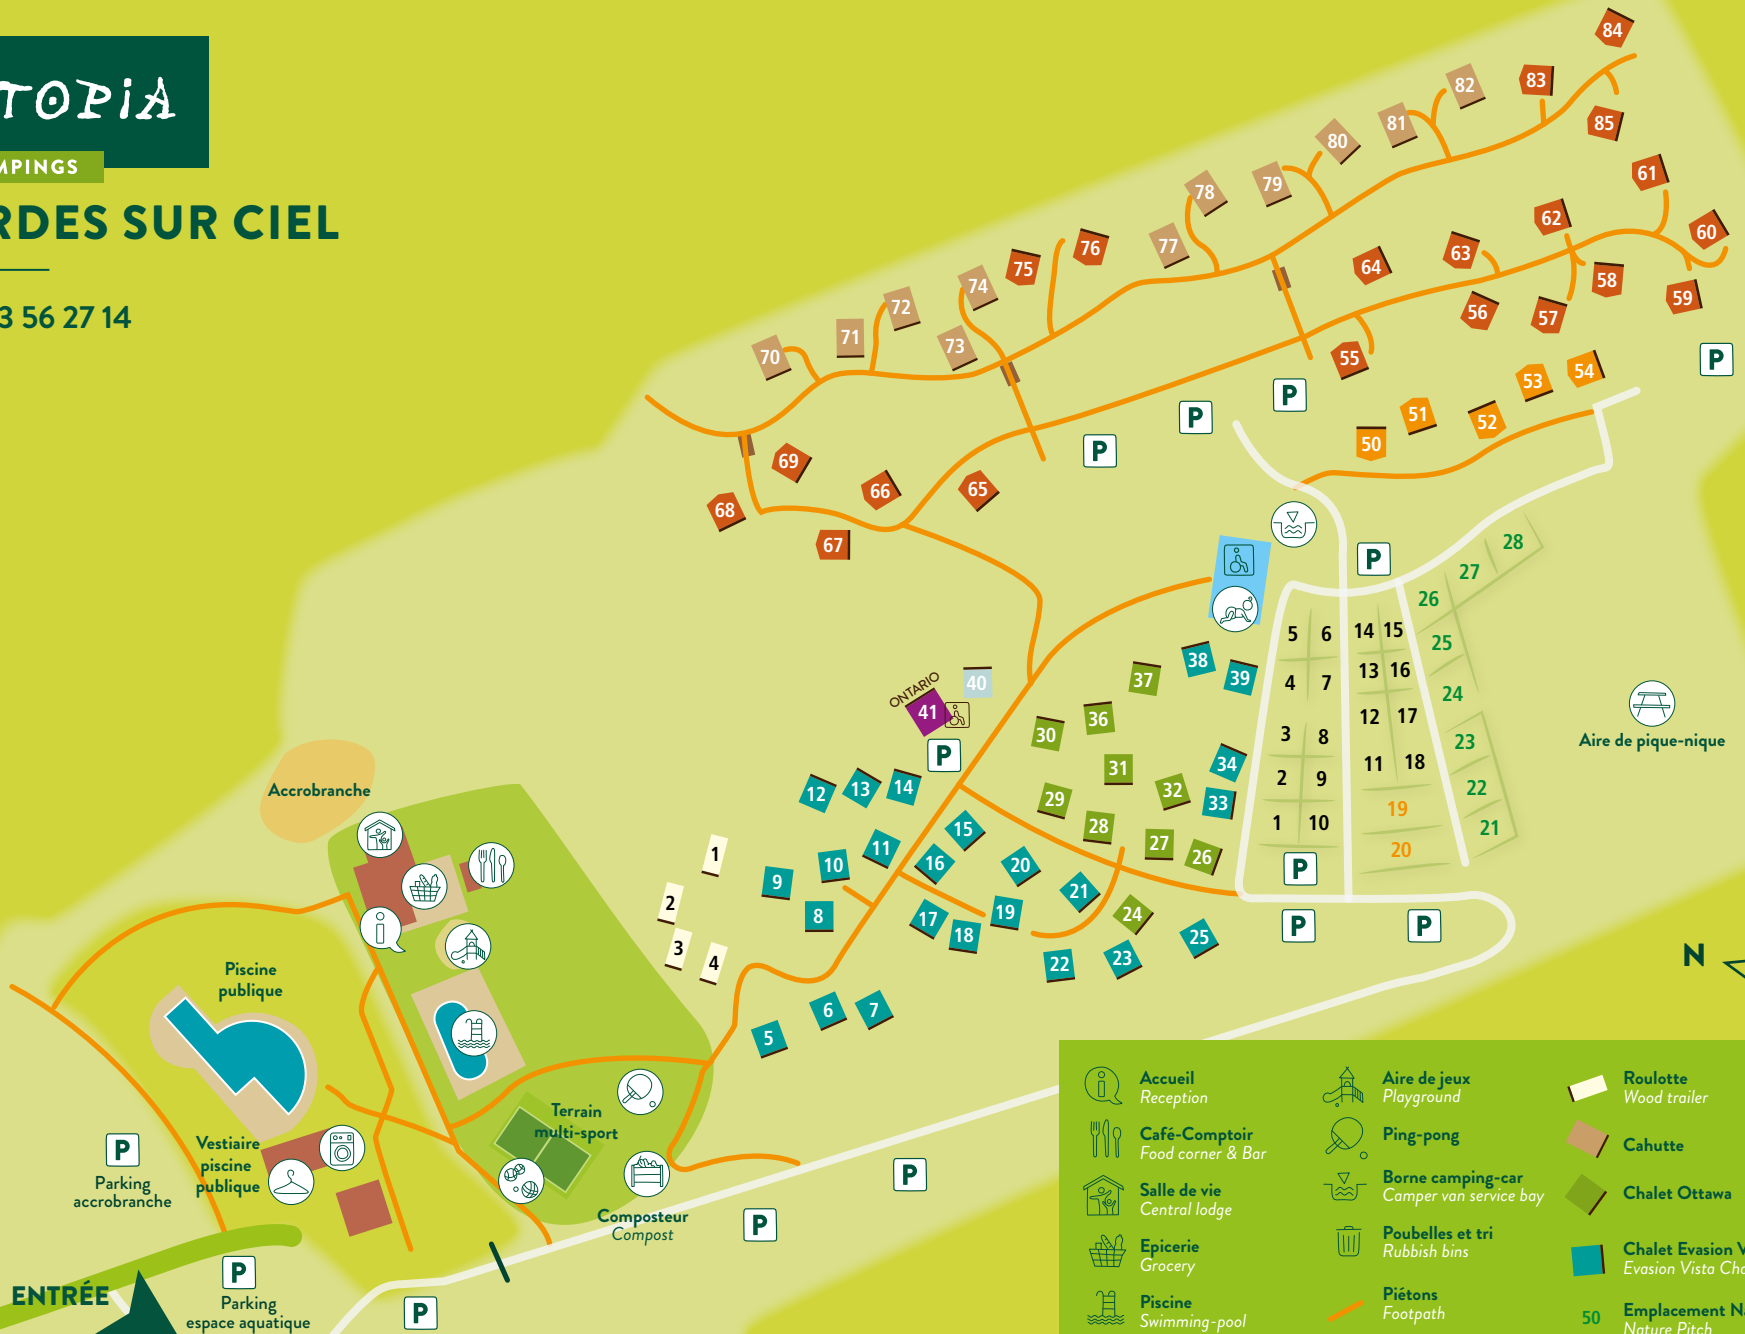

HUTTOPIA

CAMPINGS

PAYS DE CORDES SUR CIEL

☎ 05 63 56 27 14

Gaillac
Albi
Cordes sur Ciel

Montauban
Caussade

ENTRÉE

P Parking acrobranche

Vestiaire piscine publique

Piscine publique

Accrobranche

Terrain multi-sport

Composteur Compost

P

P Parking espace aquatique

P

P

ONTARIO

Aire de pique-nique

- | | | |
|-------------------------------------|---|---|
| Accueil
Reception | Aire de jeux
Playground | Roulotte
Wood trailer |
| Café-Comptoir
Food corner & Bar | Ping-pong | Cahutte |
| Salle de vie
Central lodge | Borne camping-car
Camper van service bay | Chalet Ottawa |
| Epicerie
Grocery | Poubelles et tri
Rubbish bins | Chalet Evasion Vista
Evasion Vista Chalet |
| Piscine
Swimming-pool | Piétons
Footpath | 50 Emplacement Nature
Nature Pitch |
| Salle d'eau
Washroom | Véhicules
Road | 50 Emplacement Confort
Comfort Pitch |
| Salle d'eau bébé
Baby facilities | Tente Canadienne | 50 Emplacement Confort Plus
Comfort Plus pitch |
| Laverie
Laundry room | Tente Trappeur | |