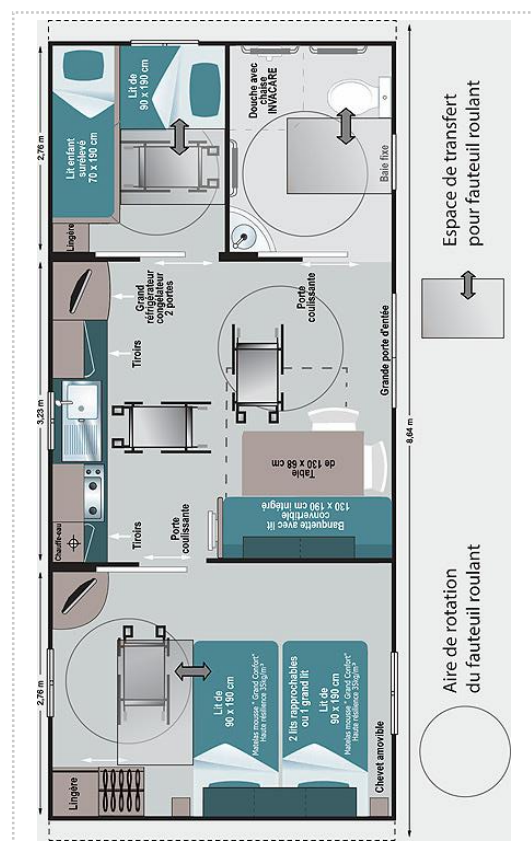

MOBIL-HOME 2 chambres adapté PMR | 4-6 places

UN LOGEMENT TOUT CONFORT,
ADAPTÉ POUR LES PERSONNES À
MOBILITÉ RÉDUITE, ALLIÉ AU
CHARME DU CAMPING.

4-6
pax

32 m²

AGENCEMENT

- Surface habitable de 32m² avec portes coulissantes, baie vitrée, salon, cuisine, salle d'eau et 2 chambres
- Terrasse bois couverte de 12m² avec salon de jardin et chaises longues (chiliennes)

EQUIPEMENT

- Une chambre avec un lit double (140x190cm)
- Une chambre avec 2 lits simples superposables (90x190cm et 70x190cm)
- Couvertures et oreillers fournis (prévoir les draps)
- Une cuisine intégrée équipée avec plaques électriques, réfrigérateur, micro-ondes, vaisselle
- Séjour avec table, chaises, télévision et banquette convertible pour couchage (130x190cm)
- Salle d'eau avec cabine de douche à l'italienne et chaise médicale, lavabo et W.C
- Une place de stationnement incluse
- Chauffage électrique

DIMENSIONS

- Habitat : 8,64m X 3,70m
- Terrasse intégrée avec extension : 6m X 2m

Caution
500€

Disponible à la location dans le camping suivant : ► Camping du Moulin (Clisson)