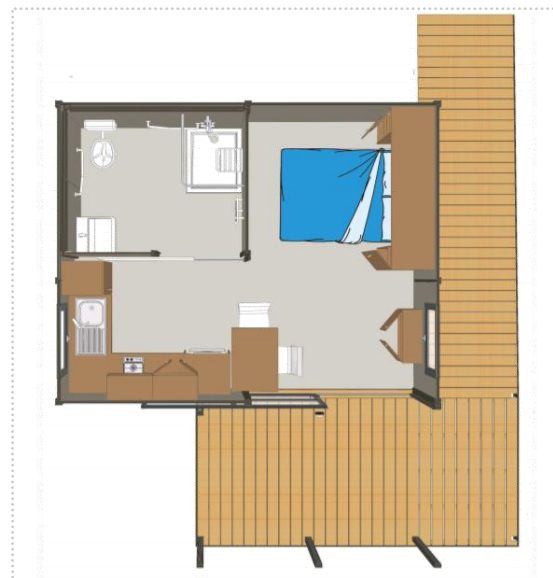

CHALET – 2 places (PMR)

UN CHALET EN BOIS TOUT ÉQUIPÉ ACCESSIBLE POUR PERSONNES A MOBILITÉ RÉDUITE, IDÉAL POUR VISITER LA REGION EN TOUTE SÉRÉNITÉ

2 pax

20 m²

AGENCEMENT

- Surface habitable de 20m² avec baie vitrée, salon, cuisine, salle d'eau et une chambre ouverte
- Terrasse bois avec pergola de 8m² et salon de jardin
- Rampe d'accès

EQUIPEMENT

- Un lit double (140x190cm)
- Couvertures et oreillers fournis (prévoir les draps)
- Une cuisine intégrée équipée avec plan de cuisson, évier inox, réfrigérateur, micro-ondes, vaisselle
- Un séjour avec table et chaises
- Une salle de bain avec cabine de douche, W.C., lavabo
- Une place de stationnement incluse
- Chauffage électrique

DIMENSIONS

- Habitat : 4,27 X 5,05 m
- Terrasse : 4,60 X 2,36 m

Caution
500€

Disponible à la location dans le camping suivant : ► Tours Val de Loire (St Avertin)