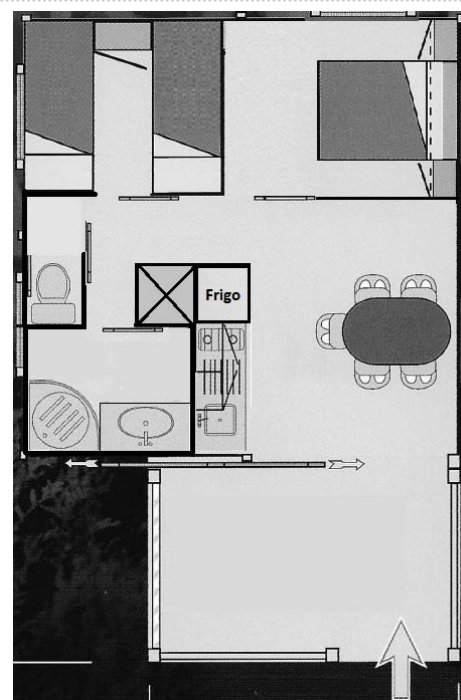

# CHALET – 5 places

ONLY  
CAMP

UN CHALET EN BOIS TOUT  
ÉQUIPÉ AVEC TERRASSE,  
IDÉAL POUR VISITER LA  
RÉGION EN FAMILLE OU  
ENTRE AMIS

5 pax

24 m<sup>2</sup>

## AGENCEMENT

- Surface habitable de 24m<sup>2</sup> avec baie vitrée, salon, cuisine, salle d'eau et 2 chambres séparées
- Terrasse bois avec pergola de 8m<sup>2</sup> avec salon de jardin

## EQUIPEMENT

- Une chambre avec un lit double (140x190cm)
- Une chambre avec un lit superposé (2 lits de 90x190cm) et un lit simple (90x190cm)
- Couvertures et oreillers fournis (prévoir les draps)
- Une cuisine intégrée équipée avec plan de cuisson, évier inox, réfrigérateur, micro-ondes, vaisselle
- Un séjour comprenant table et chaises
- Salle de bain avec cabine de douche et lavabo
- Des W.C. séparés (selon chalet)
- Une place de stationnement incluse
- Chauffage électrique

## DIMENSIONS

- Habitat : 4,27 X 5,05 m
- Terrasse : 3,20 X 2,36 m

Caution  
500€

Disponible à la location dans les campings suivants : ► Tours Val de Loire (St Avertin) ► Pont Romain (Yvré-l'Évêque)